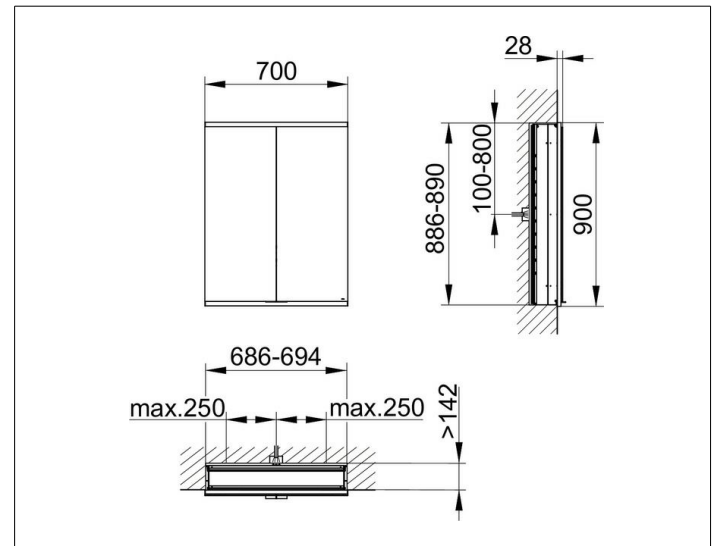

Royal Modular 2.0
800210071100200 Spiegelschrank

PRODUKT

ZEICHNUNG

EEK: C ,

OBERFLÄCHE

silber-eloxiert

ABMESSUNG

700 x 900 x 160 mm