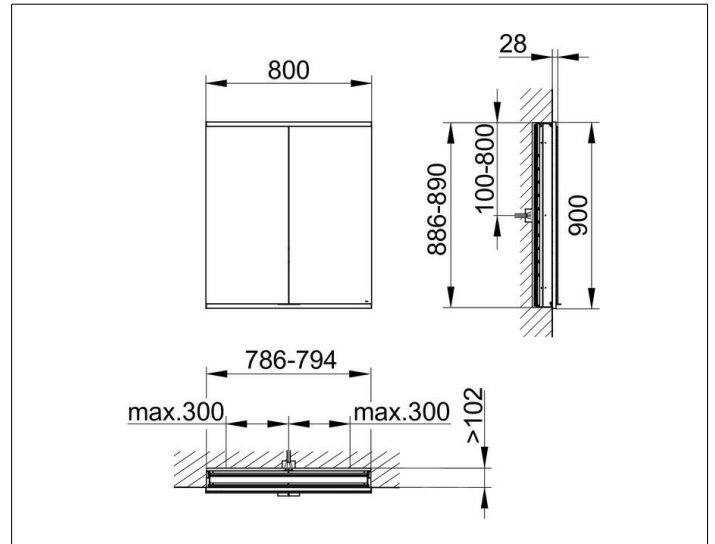

Royal Modular 2.0

800210081000000 Spiegelschrank

PRODUKT

ZEICHNUNG

EEK: C ,

OBERFLÄCHE

silber-eloxiert

ABMESSUNG

800 x 900 x 120 mm