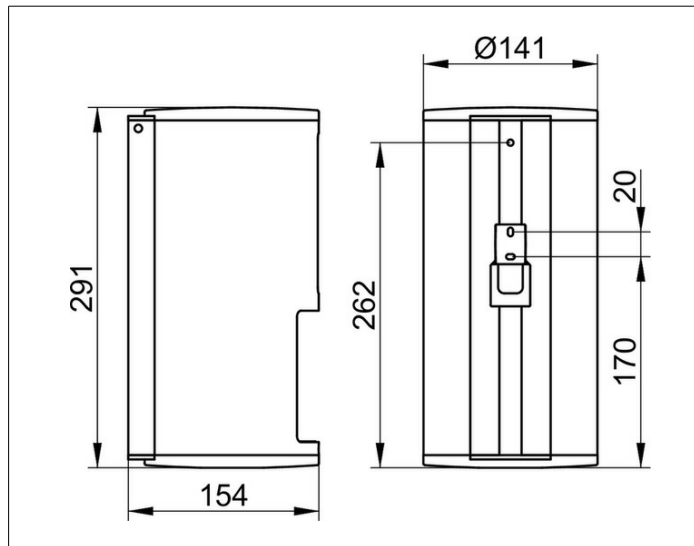

Plan
1496901000 Mehrfach-Toilettenpapierhalter

PRODUKT

ZEICHNUNG

PRODUKTBESCHREIBUNG

waagrecht oder senkrecht montierbar
 für 2 Rollen, für Rollenbreite 100 mm

OBERFLÄCHE

verchromt

AUSSCHREIBUNGSTEXT

KEUCO PLAN 2-fach Toilettenpapierhalter 1496901000
 Hochglanzverchromter 2-fach Toilettenpapierhalter
 in ästhetischem, funktionalem Design
 zur waagerechten oder senkrechten Montage
 für Rollenbreite 100 mm
 Breite (Höhe) 291 mm, Durchmesser von 141 mm
 Ausladung 154 mm
 Der Toilettenpapierhalter wird verdeckt angebracht
 Lieferung inkl. korrosionsfreiem Befestigungsmaterial