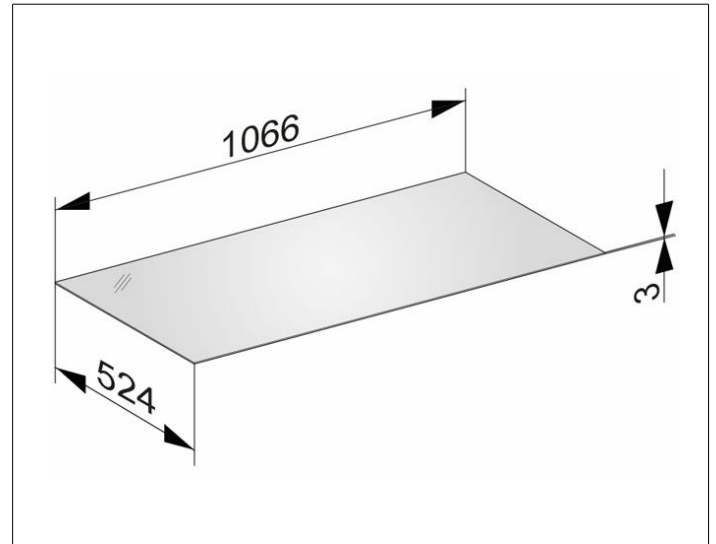

Edition 11

31324279002 Abdeckplatte

PRODUKT

ZEICHNUNG

OBERFLÄCHE

weiß/Glas weiß satiniert

ABMESSUNG

1066 x 3 x 524 mm