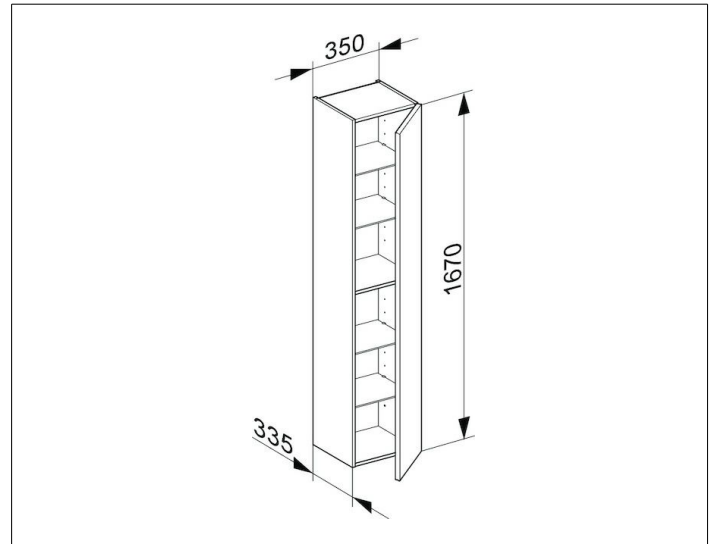

Royal Reflex
34030130002 Hochschrank

PRODUKT

ZEICHNUNG

PRODUKTBESCHREIBUNG

1-türig, mit Tür-Anschlagdämpfung

OBERFLÄCHE

titan/titan

ABMESSUNG

350 x 1670 x 335 mm