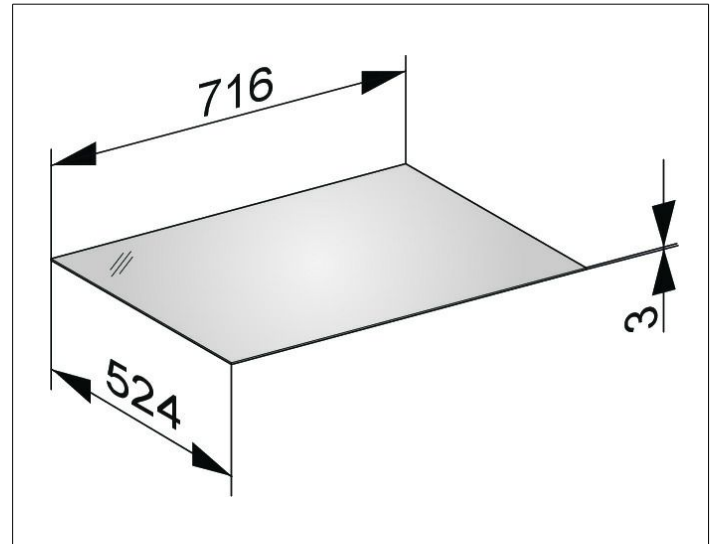

Edition 11

31322119002 Abdeckplatte

PRODUKT

ZEICHNUNG

OBERFLÄCHE

Glas anthrazit

ABMESSUNG

716 x 3 x 524 mm