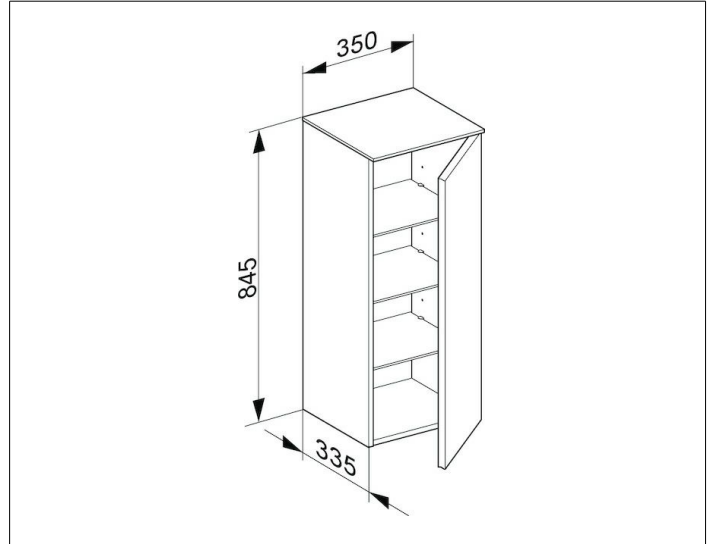

Royal Reflex
34020220002 Mittelschrank

PRODUKT

ZEICHNUNG

PRODUKTBESCHREIBUNG

1-türig, mit Tür-Anschlagdämpfung

OBERFLÄCHE

magnolie/magnolie

ABMESSUNG

350 x 835 x 335 mm