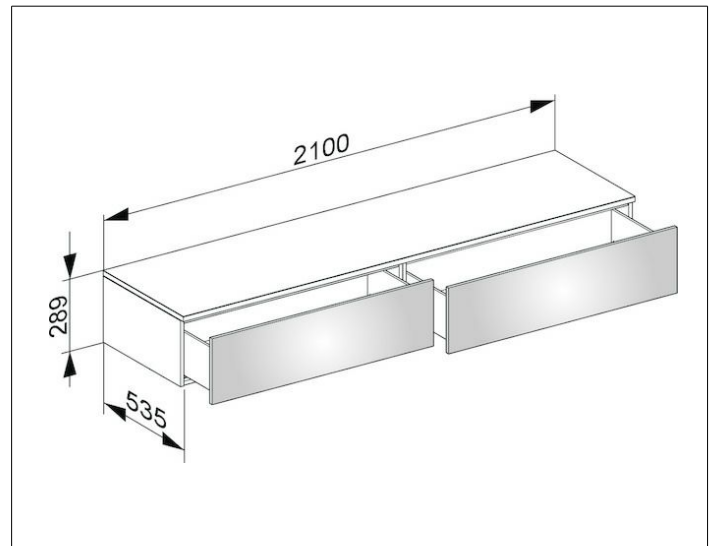

Edition 400

31771450000 Sideboard

**PRODUKT**

**ZEICHNUNG**

**OBERFLÄCHE**

cashmere/cashmere

**ABMESSUNG**

2100 x 289 x 535 mm