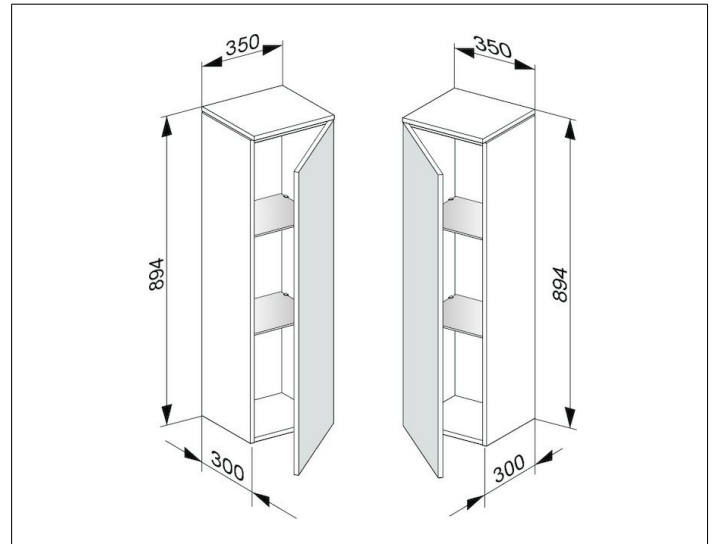

Edition 400

31720720002 Mittelschrank

PRODUKT

ZEICHNUNG

OBERFLÄCHE

weiß/Glas trüffel klar

ABMESSUNG

350 x 894 x 300 mm