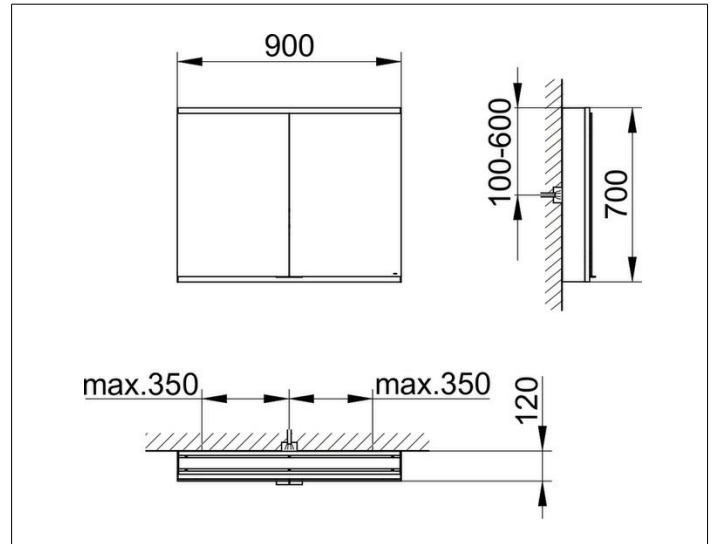

Royal Modular 2.0
800221090000200 Spiegelschrank

PRODUKT

ZEICHNUNG

EEK: C ,

OBERFLÄCHE

silber-eloxiert

ABMESSUNG

900 x 700 x 120 mm