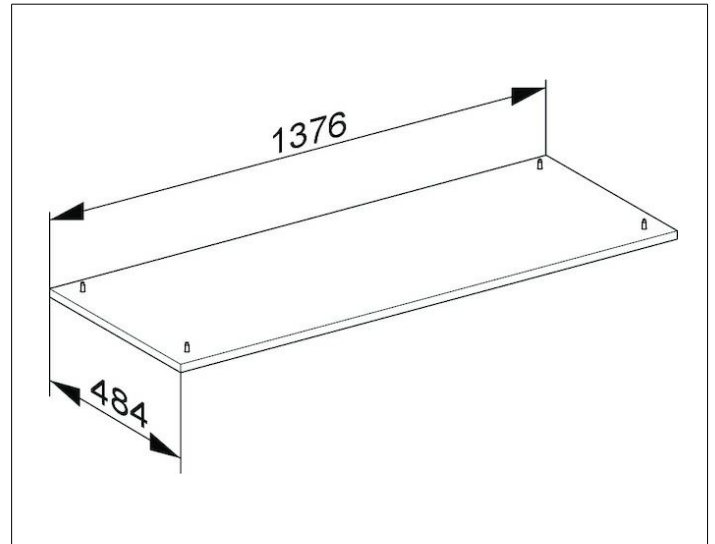

Edition 400

31769210000 Sockelpaket

PRODUKT

ZEICHNUNG

OBERFLÄCHE

weiß Hochglanz/weiß Hochglanz

ABMESSUNG

1376 x 25 x 484 mm