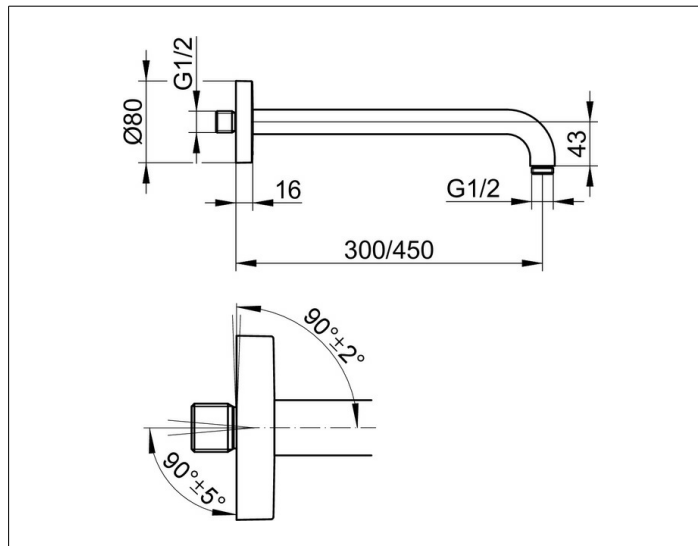

Elegance

51688050400 Brausearm DN 15

**PRODUKT**

**ZEICHNUNG**

**PRODUKTBESCHREIBUNG**

für Wandanschluss, mit runder Rosette,  
Möglichkeit der Ausrichtung zur Wand ( $90^\circ \pm 2^\circ$ ) und  
zum Wandanschluß ( $90^\circ \pm 5^\circ$ )

**OBERFLÄCHE**

Nickel gebürstet

**ABMESSUNG**

450 mm

**AUSSCHREIBUNGSTEXT**

KEUCO Brausearm für Wandanschluss 51688050400  
Brausearm für Wandanschluss mit hochwertiger PVD-Beschichtung,  
Nickel gebürstet, G 1/2 Zoll, mit runder Rosette,  
Durchmesser der Rosette 80 mm,  
Möglichkeit zur Ausrichtung zur Wand ( $90^\circ \pm 2^\circ$ ) und  
zum Wandanschluss ( $90^\circ \pm 5^\circ$ ),  
Gesamtausladung: 462 mm

Hinweis:  
Passende UP Funktionseinheit  
59547000170