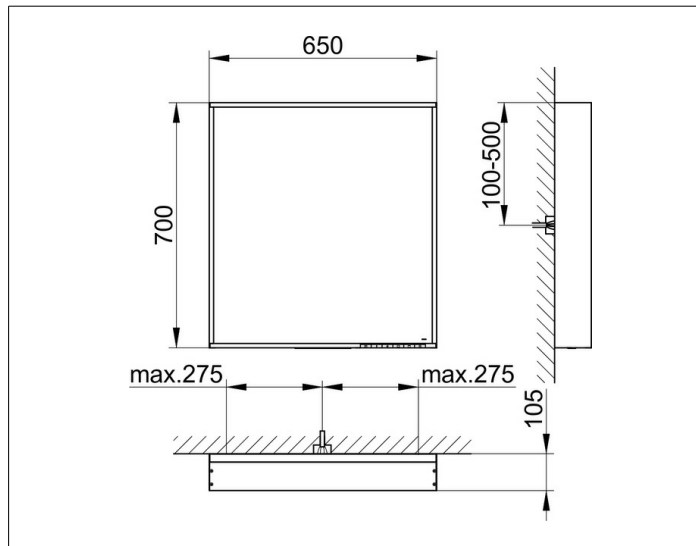

Lichtspiegel

07898172003 Lichtspiegel

PRODUKT

ZEICHNUNG

PRODUKTBESCHREIBUNG

mit Spiegelheizung (mittig platziert),
 stufenlos einstellbare Lichtfarbe von 2700 Kelvin (warmweiß)
 bis 6500 Kelvin (Tageslicht)
 umlaufender Aluminium-Rahmen, silber-gebeizt-eloxiert
 Bedienung:
 Tastenfeld mit kapazitiver Touch-Sensorik,
 DALI-steuerbar
 Spiegelheizung:
 Optische Anzeige der Aufheizphase,
 automatische Abschaltung nach 20 Minuten
 Beleuchtung:
 LED (Lebensdauer > 30.000 Stunden),
 Hauptlicht (Ober- und Wandbeleuchtung) und
 Waschtischbeleuchtung separat stufenlos dimmbar
 sowie ein-/ausschaltbar
 EEK: C , 30 kWh/1000h

OBERFLÄCHE

30 Watt + 41 Watt

ABMESSUNG

650 x 700 x 105 mm