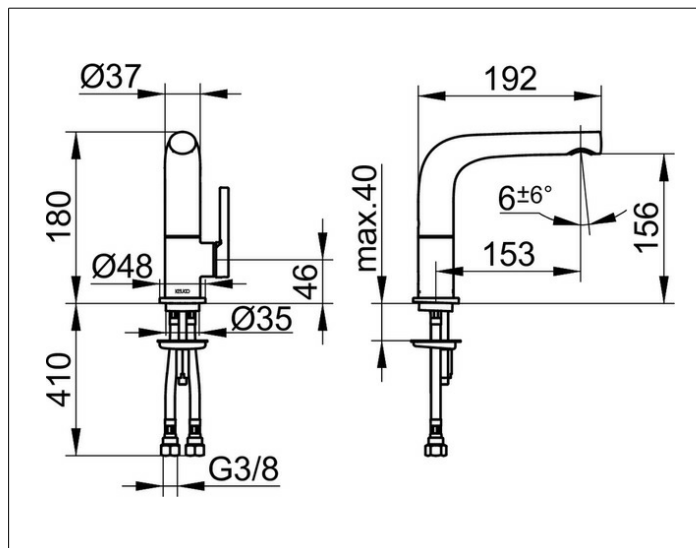

Edition 400

51505130100 Einhebel-Waschtischmischer 150

PRODUKT

ZEICHNUNG

PRODUKTBESCHREIBUNG

ohne Zugstangen-Ablaufgarnitur,
Auslauf schwenkbar +/- 45°,
Einlochmontage mit Schnell-Montage-System,
Mischwasserkartusche mit keramischen Dichtscheiben,
Luftsprudler SLIM SSR M 24x1, Strahlwinkel verstellbar,
Druckschläuche 435 mm, G 3/8 Zoll,
Durchfluss begrenzt auf 7,6 l/min.
geräuschgeprüft

OBERFLÄCHE

Schwarzchrom gebürstet

ABMESSUNG

schwenkbar

AUSSCHREIBUNGSTEXT

KEUCO Edition 400 Einhebel-Waschtischmischer 150, 51505130100
Einhebel-Waschtischmischer mit hochwertiger PVD-Beschichtung,
Schwarzchrom gebürstet, in skulpturaler Formensprache,
Auslauf schwenkbar +/- 45°, Standmontage,
ohne Zugstangen-Ablaufgarnitur,
hochwertige Mischwasserkartusche mit keramischen Dichtscheiben,
seitlicher Bedienhebel,
Einlochmontage mit Schnell-Montage-System für Waschtische,
verdeckt integrierter Luftsprudler SLIM SSR M 24x1,
Strahlwinkel verstellbar +/- 6°,
sichtbare Höhe 180 mm, Auslaufhöhe 156 mm, Ausladung 192 mm,
Wasseranschluss mit flexiblen Druckschläuchen,
Länge 435 mm, G 3/8 Zoll,
Durchflussmenge begrenzt auf 7,6 l/min.