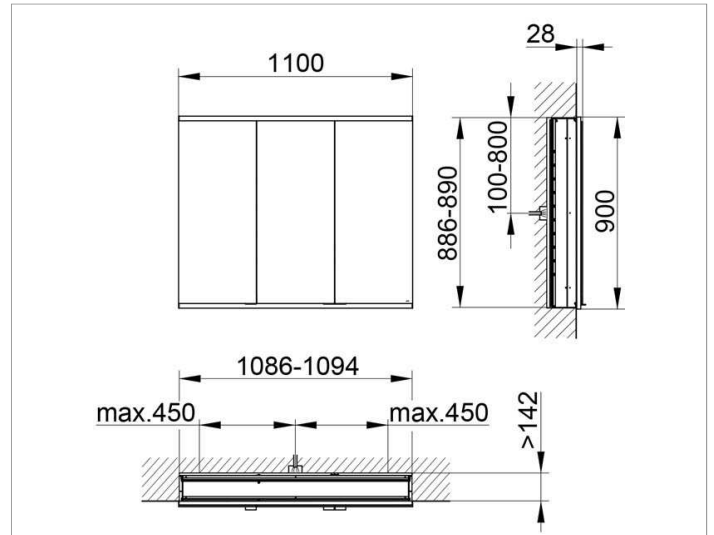

Royal Modular 2.0
800320111100300 Spiegelschrank

PRODUKT

ZEICHNUNG

EEK: A++, A+, A ,

OBERFLÄCHE

silber-eloxiert

ABMESSUNG

1100 x 900 x 160 mm