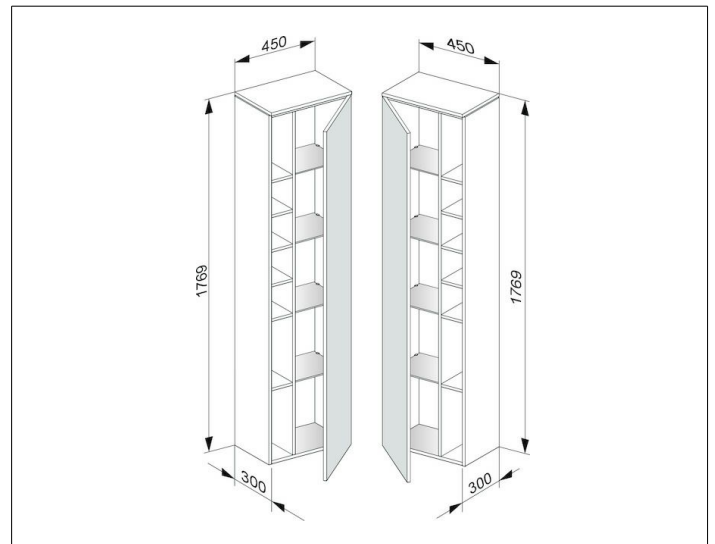

Edition 400

31735380001 Hochschrank

PRODUKT

ZEICHNUNG

OBERFLÄCHE

weiß/weiß

ABMESSUNG

450 x 1769 x 300 mm