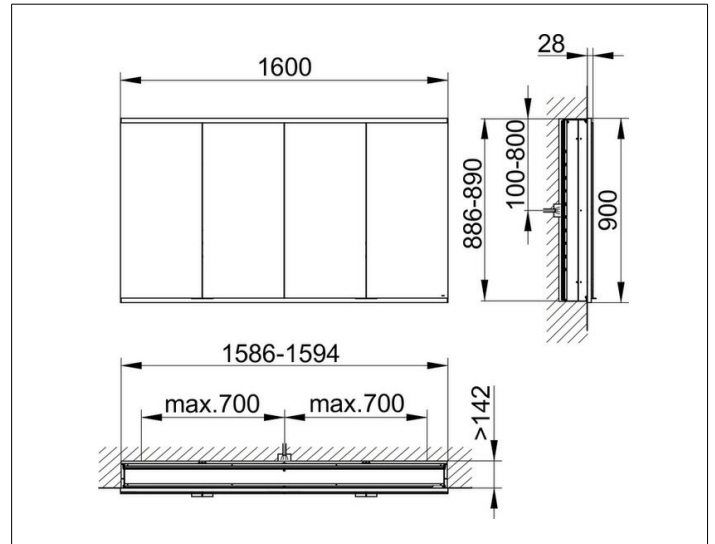

Royal Modular 2.0  
800420161100400 Spiegelschrank

PRODUKT

ZEICHNUNG

EEK: C ,

OBERFLÄCHE

silber-eloxiert

ABMESSUNG

1600 x 900 x 160 mm