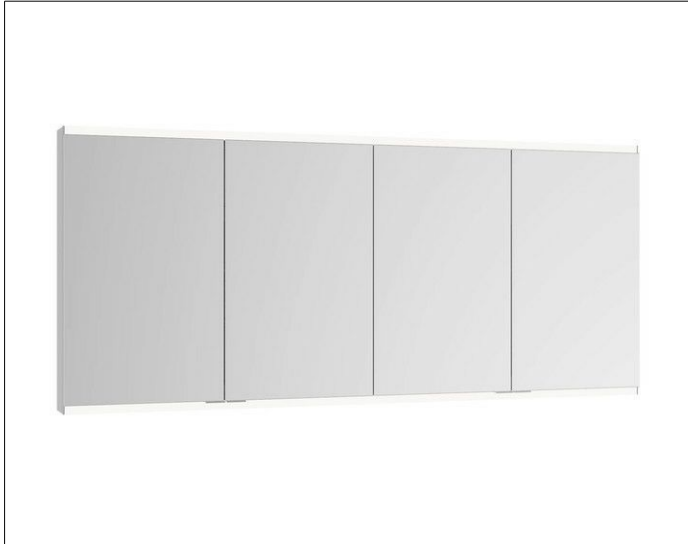

Royal Modular 2.0  
800420161100400 Spiegelschrank

PRODUKT

ZEICHNUNG

EEK: C ,

OBERFLÄCHE

silber-eloxiert

ABMESSUNG

1600 x 900 x 160 mm