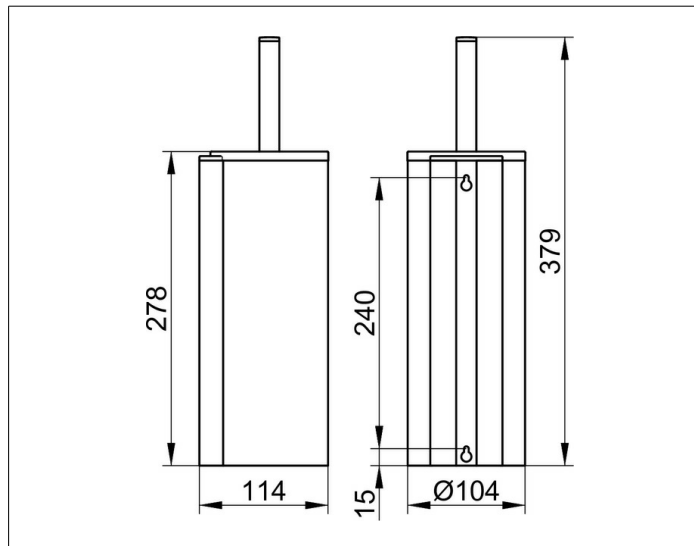

Plan
14964170100 Toilettenbürstengarnitur

PRODUKT

ZEICHNUNG

PRODUKTBESCHREIBUNG

komplett mit Kunststoff-Einsatz, Bürste mit Griff und Ersatzbürstenkopf

OBERFLÄCHE

Aluminium silber-eloxiert (E6 EV1)

AUSSCHREIBUNGSTEXT

KEUCO PLAN Toilettenbürstengarnitur 14964170100
 Toilettenbürstengarnitur aus silber-eloxiertem Aluminium (E6 EV1)
 in ästhetischem, funktionalem Design Wandmodell,
 komplett mit Kunststoff-Einsatz,
 Bürste mit Griff und Ersatzbürstenkopf
 herausnehmbarer Kunststoffeinsatz für leichtes Reinigen
 Höhe 278 mm (Höhe inklusive Bürste 379 mm),
 Durchmesser 104 mm, Ausladung 114 mm
 Die Toilettenbürstengarnitur wird verdeckt angebracht
 Lieferung inkl. korrosionsfreiem Befestigungsmaterial