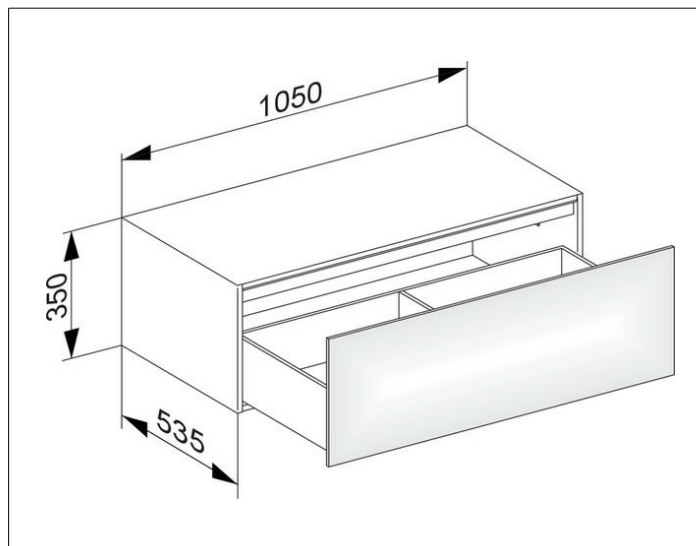

Edition 11

3132489000 Sideboard

PRODUKT

ZEICHNUNG

OBERFLÄCHE

Eiche-hell Furnier/Eiche-hell Furnier

ABMESSUNG

1050 x 350 x 535 mm