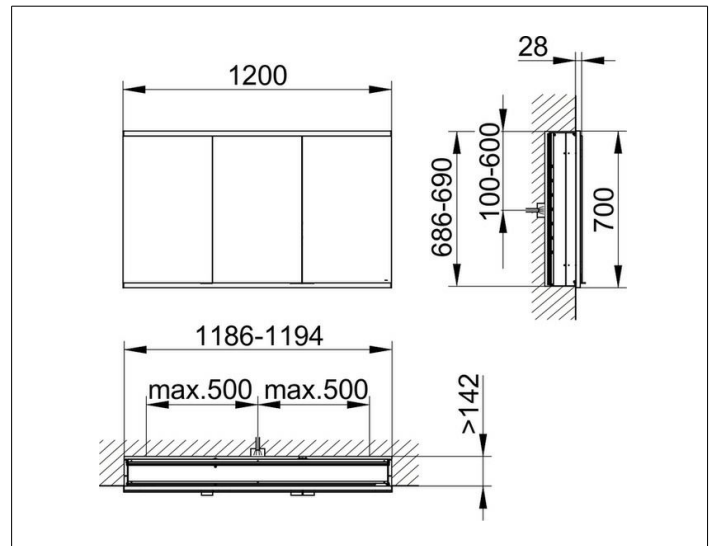

Royal Modular 2.0
800320120100000 Spiegelschrank

PRODUKT

ZEICHNUNG

EEK: C ,

OBERFLÄCHE

silber-eloxiert

ABMESSUNG

1200 x 700 x 160 mm