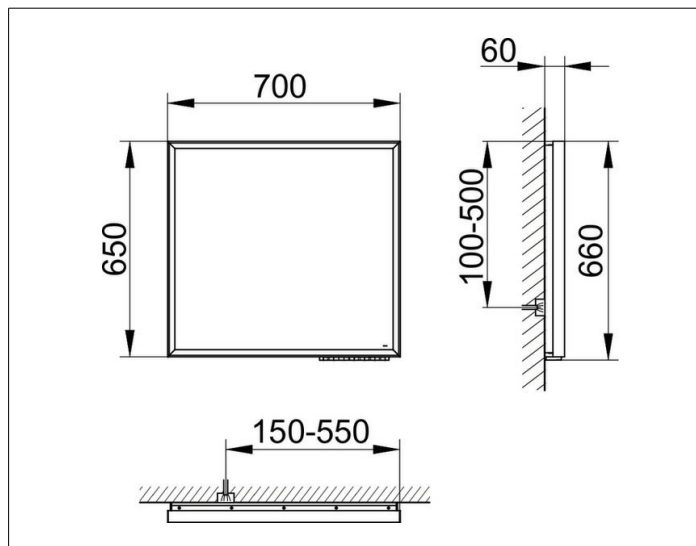

**Royal Lumos**

14598172003 Lichtspiegel

**PRODUKT**

**ZEICHNUNG**

**PRODUKTBESCHREIBUNG**

mit Spiegelheizung (mittig platziert),  
stufenlos einstellbare Lichtfarbe von 2700 Kelvin (warmweiß)  
bis 6500 Kelvin (Tageslicht),

Rahmenbeleuchtung und Waschtischbeleuchtung

separat stufenlos dimmbar und ein-/ausschaltbar

EEK: C ,

**OBERFLÄCHE**

50 Watt + 41 Watt

**ABMESSUNG**

700 x 650 x 60 mm