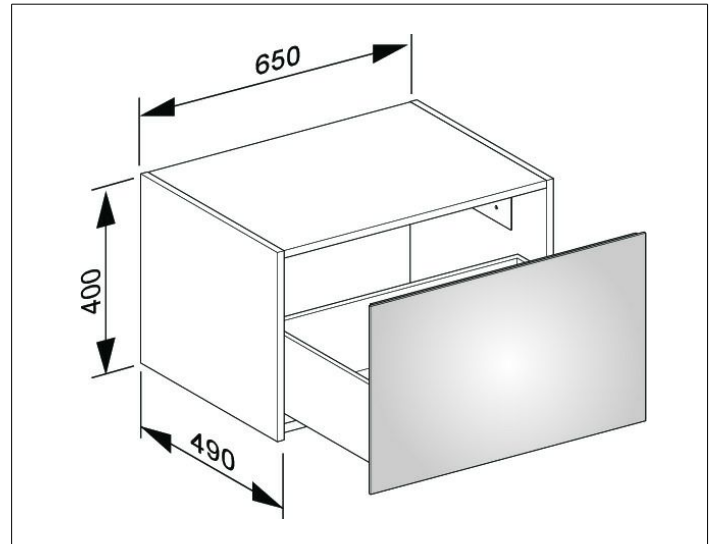

X-Line

3312518000 Sideboard

PRODUKT

ZEICHNUNG

OBERFLÄCHE

cashmere/cashmere

ABMESSUNG

650 x 400 x 490 mm