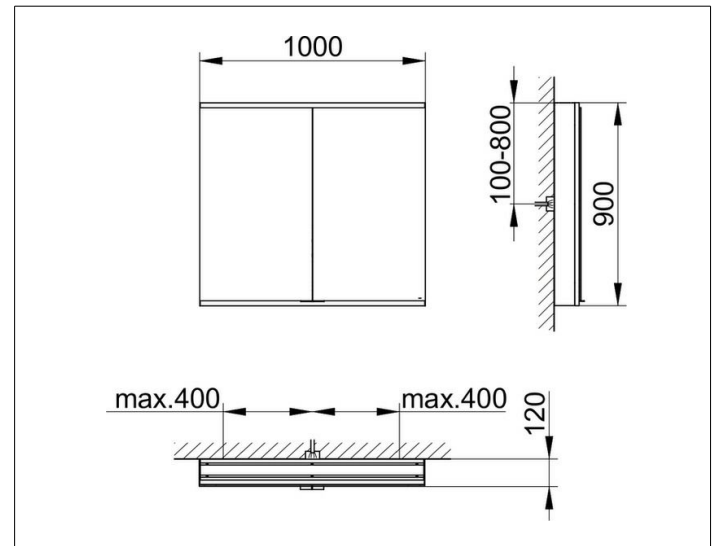

Royal Modular 2.0
800201101000000 Spiegelschrank

PRODUKT

ZEICHNUNG

OBERFLÄCHE

silber-eloxiert

ABMESSUNG

1000 x 900 x 120 mm