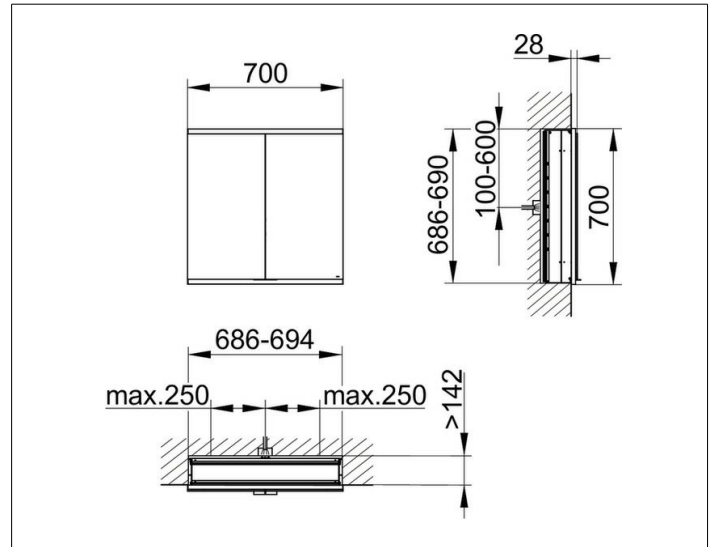

Royal Modular 2.0
800200070100000 Spiegelschrank

PRODUKT

ZEICHNUNG

OBERFLÄCHE

silber-eloxiert

ABMESSUNG

700 x 700 x 160 mm