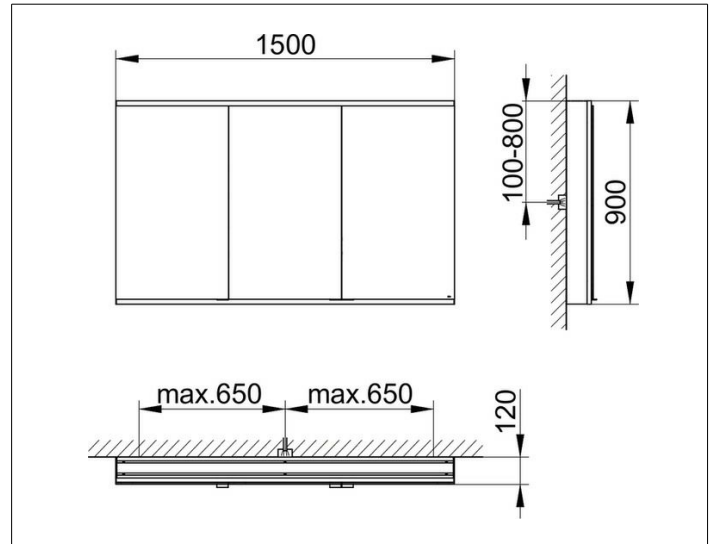

Royal Modular 2.0  
800311151000000 Spiegelschrank

**PRODUKT**

**ZEICHNUNG**

EEK: A++, A+, A,

**OBERFLÄCHE**

silber-eloxiert

**ABMESSUNG**

1500 x 900 x 120 mm