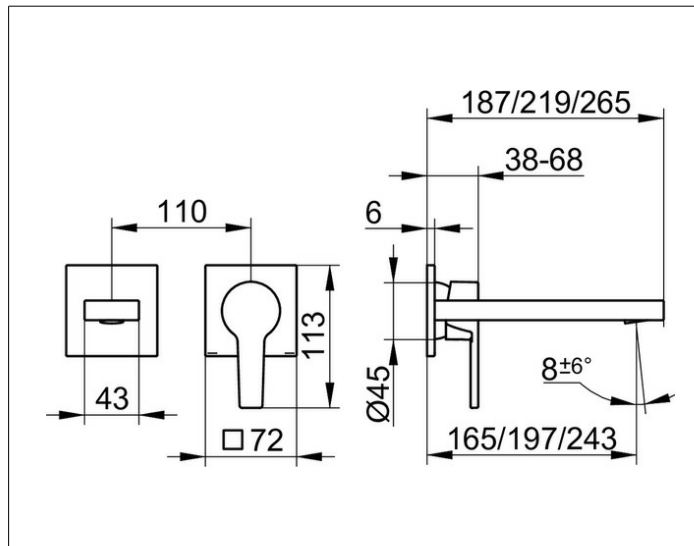

Edition 11

51116130201 Einhebel-Waschtismischer

PRODUKT

ZEICHNUNG

PRODUKTBESCHREIBUNG

für UP Montage, DN 15,
Mischwasserkartusche mit keramischen Dichtscheiben
und Temperaturbegrenzung
Luftsprudler SLIM SSR M 24x1, Strahlwinkel verstellbar,
Durchflussbegrenzung auf 7,6 l/min.
passend für Grundkörper Art.-Nr. 59916 000070
geräuschgeprüft

OBERFLÄCHE

Schwarzchrom gebürstet

ABMESSUNG

Ausladung 165 mm

AUSSCHREIBUNGSTEXT

KEUCO EDITION 11 Einhebel-Waschtismischer 51116130201
Einhebel-Waschtismischer mit hochwertiger PVD-Beschichtung,
Schwarzchrom gebürstet, in geradlinigem Design
und klarer, geometrischer Formensprache,
für Unterputz Montage,
hochwertige Mischwasserkartusche mit keramischen Dichtscheiben und
Temperaturbegrenzung
Luftsprudler SLIM SSR M 24x1, Strahlwinkel verstellbar +/- 6°,
Höhe 110 mm, Breite 176 mm, Gesamtausladung 219 mm
Durchflussbegrenzung auf 7,6 l/min.

Hinweis:
passender für Grundkörper Art.-Nr. 59916000070