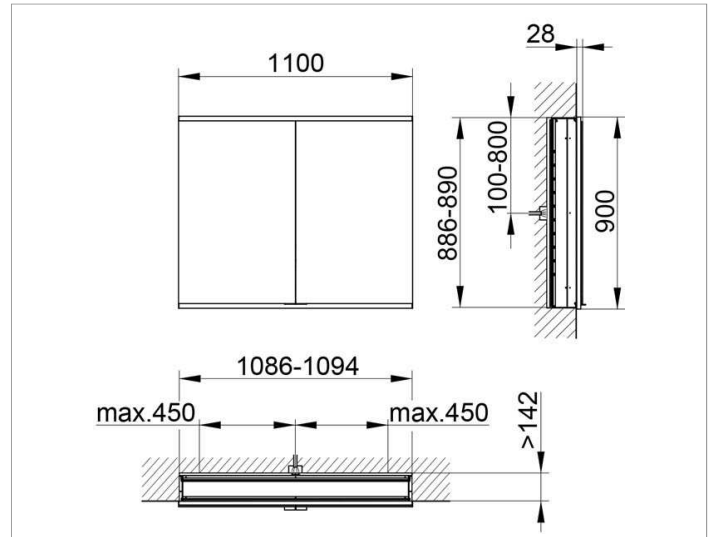

Royal Modular 2.0
800200111100300 Spiegelschrank

PRODUKT

ZEICHNUNG

OBERFLÄCHE

silber-eloxiert

ABMESSUNG

1100 x 900 x 160 mm