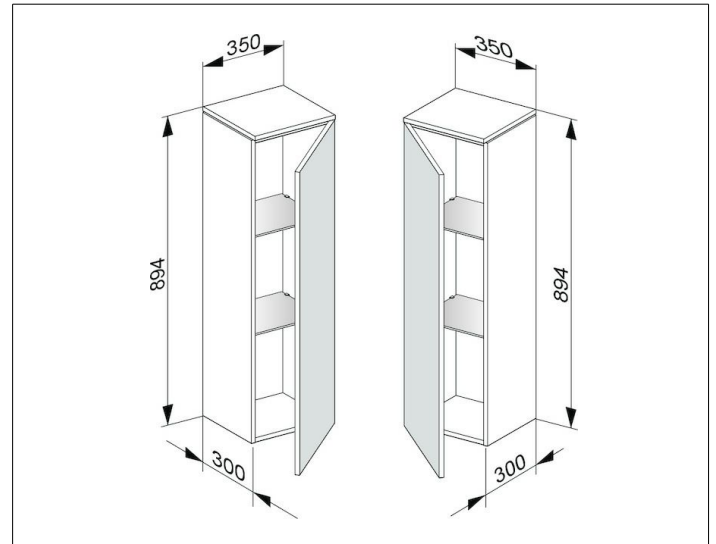

Edition 400

31720400001 Mittelschrank

**PRODUKT**

**ZEICHNUNG**

**OBERFLÄCHE**

weiß Hochglanz/Glas weiß klar

**ABMESSUNG**

350 x 894 x 300 mm