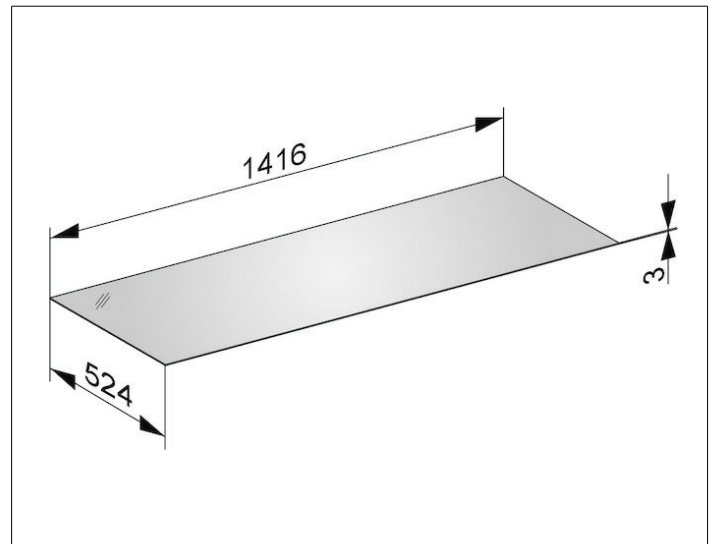

Edition 11

31326579002 Abdeckplatte

PRODUKT

ZEICHNUNG

OBERFLÄCHE

Glas schwarz

ABMESSUNG

1416 x 3 x 524 mm