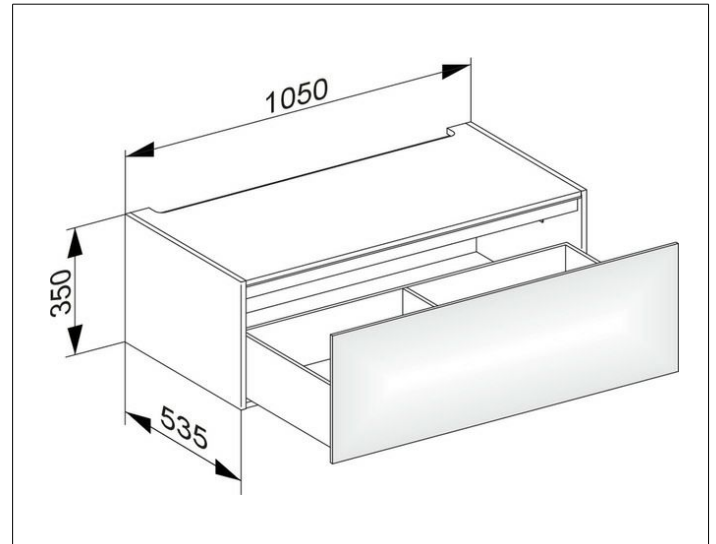

Edition 11

31312890100 Modul Unterbauschrank

PRODUKT

ZEICHNUNG

EEK: F , 7 kWh/1000h

OBERFLÄCHE

Eiche-hell Furnier/Eiche-hell Furnier

ABMESSUNG

1050 x 350 x 535 mm