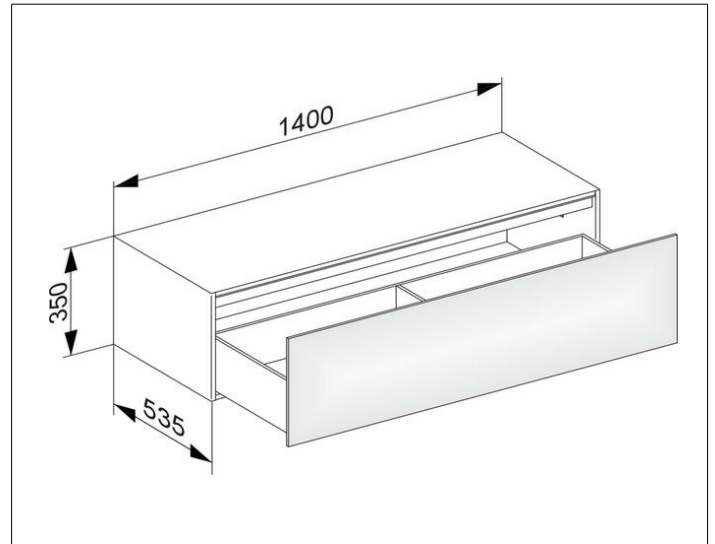

Edition 11

31326110000 Sideboard

PRODUKT

ZEICHNUNG

OBERFLÄCHE

anthrazit/Glas anthrazit

ABMESSUNG

1400 x 350 x 535 mm