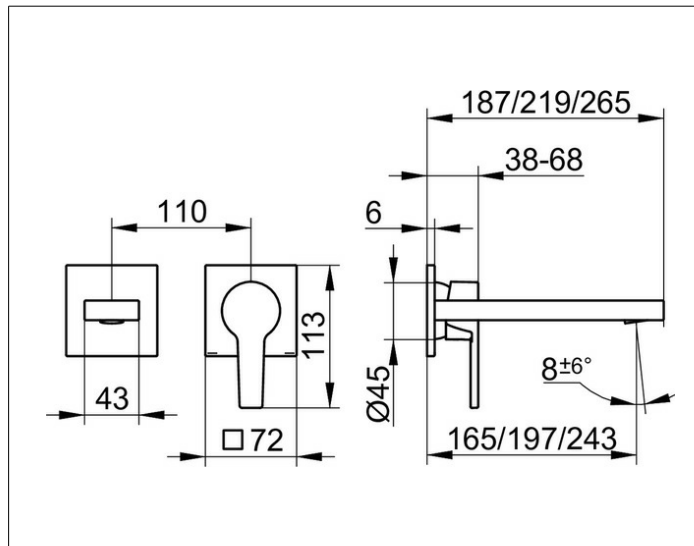

Edition 11

51116010201 Einhebel-Waschtismischer

**PRODUKT**

**ZEICHNUNG**

**PRODUKTBESCHREIBUNG**

für UP Montage, DN 15,  
Mischwasserkartusche mit keramischen Dichtscheiben  
und Temperaturbegrenzung  
Luftsprudler SLIM SSR M 24x1, Strahlwinkel verstellbar,  
Durchflussbegrenzung auf 7,6 l/min.  
passend für Grundkörper Art.-Nr. 59916 000070,  
geräuschgeprüft

**OBERFLÄCHE**

verchromt

**ABMESSUNG**

Ausladung 165 mm

**AUSSCHREIBUNGSTEXT**

KEUCO EDITION 11 Einhebel-Waschtismischer 51116010201  
hochglanzverchromter Einhebel-Waschtismischer  
in geradlinigem Design und klarer, geometrischer Formensprache,  
für Unterputz Montage,  
hochwertige Mischwasserkartusche mit keramischen Dichtscheiben und  
Temperaturbegrenzung  
Luftsprudler SLIM SSR M 24x1, Strahlwinkel verstellbar +/- 6°,  
Höhe 110 mm, Breite 176 mm, Gesamtausladung 187 mm  
Durchflussbegrenzung auf 7,6 l/min.

Hinweis:  
passender für Grundkörper Art.-Nr. 59916000070