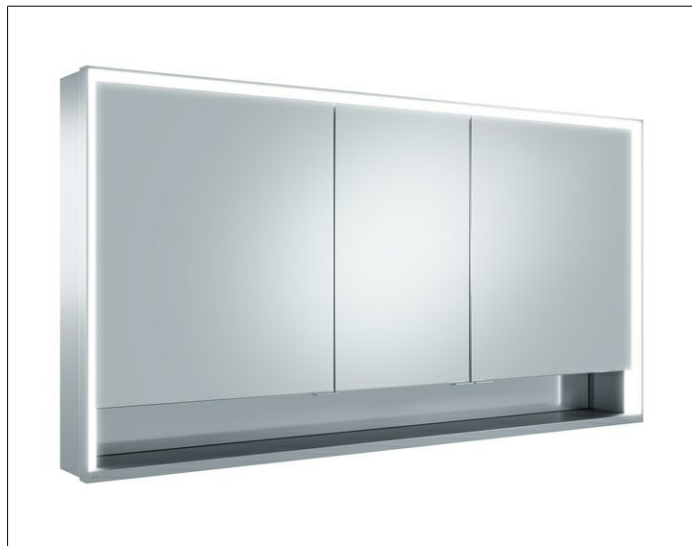

Royal Lumos

14306171303 Spiegelschrank

PRODUKT

ZEICHNUNG

PRODUKTBESCHREIBUNG

für die Wandvorbau-Montage
 stufenlos einstellbare Lichtfarbe von 2700 Kelvin (warmweiß)
 bis 6500 Kelvin (Tageslicht),
 3 Drehtüren aus Kristall-Doppelspiegel,
 Korpus in Aluminium silber-gebeizt-eloxiert,
 Rückwandverspiegelung und Seitenverspiegelung
 Bedienung:
 Tastenfelder mit kapazitiver Touch-Sensorik,
 DALI-steuerbar
 Beleuchtung:
 Rahmenbeleuchtung und Waschtisch-/Fachbeleuchtung,
 separat stufenlos dimmbar und ein-/ausschaltbar
 LED 68 Watt (Lebensdauer > 30.000 Std.)
 EEK: C , 68 kWh/1000h

AUSSTATTUNG

- 2 Steckdosen
- 3 x 2 höhenverstellbare Glasablagen
- offenes Ablagefach über die ganze Breite
- Tür-Anschlagdämpfer

OBERFLÄCHE

silber-gebeizt-eloxiert

ABMESSUNG

1400 x 735 x 165 mm