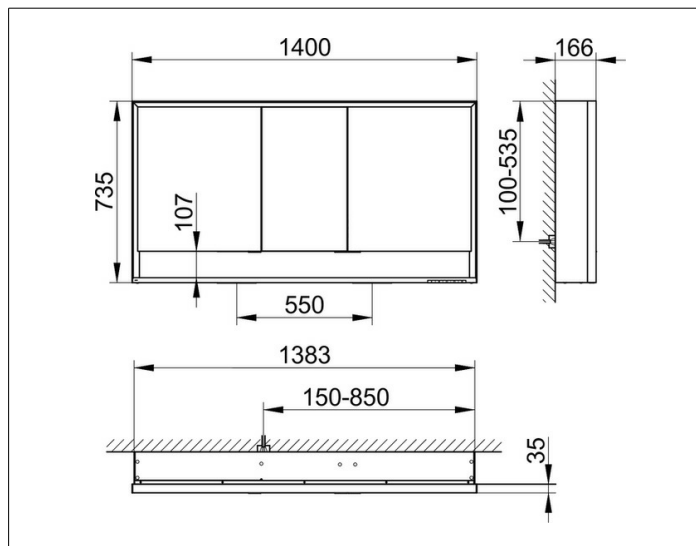

Royal Lumos

14306171303 Spiegelschrank

PRODUKT

ZEICHNUNG

PRODUKTBESCHREIBUNG

für die Wandvorbau-Montage
 stufenlos einstellbare Lichtfarbe von 2700 Kelvin (warmweiß)
 bis 6500 Kelvin (Tageslicht),
 3 Drehtüren aus Kristall-Doppelspiegel,
 Korpus in Aluminium silber-gebeizt-eloxiert,
 Rückwandverspiegelung und Seitenverspiegelung
 Bedienung:
 Tastenfelder mit kapazitiver Touch-Sensorik,
 DALI-steuerbar
 Beleuchtung:
 Rahmenbeleuchtung und Waschtisch-/Fachbeleuchtung,
 separat stufenlos dimmbar und ein-/ausschaltbar
 LED 68 Watt (Lebensdauer > 30.000 Std.)
 EEK: C , 68 kWh/1000h

AUSSTATTUNG

- 2 Steckdosen
- 3 x 2 höhenverstellbare Glasablagen
- offenes Ablagefach über die ganze Breite
- Tür-Anschlagdämpfer

OBERFLÄCHE

silber-gebeizt-eloxiert

ABMESSUNG

1400 x 735 x 165 mm