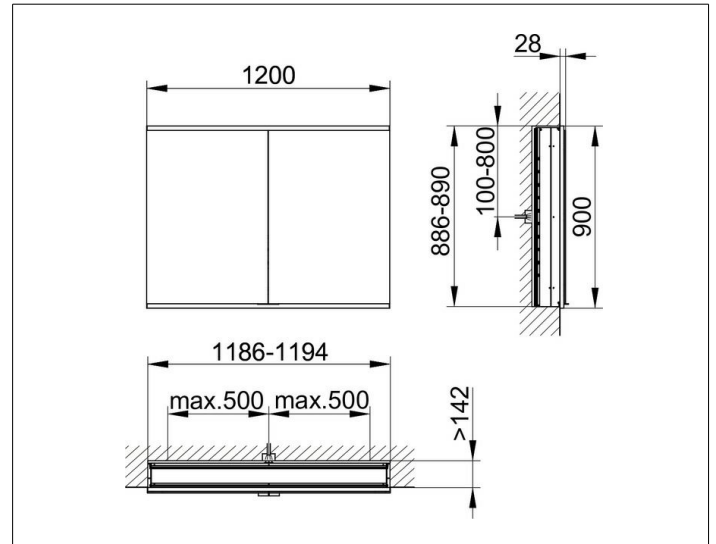

Royal Modular 2.0
800220121100200 Spiegelschrank

PRODUKT

ZEICHNUNG

EEK: C ,

OBERFLÄCHE

silber-eloxiert

ABMESSUNG

1200 x 900 x 160 mm