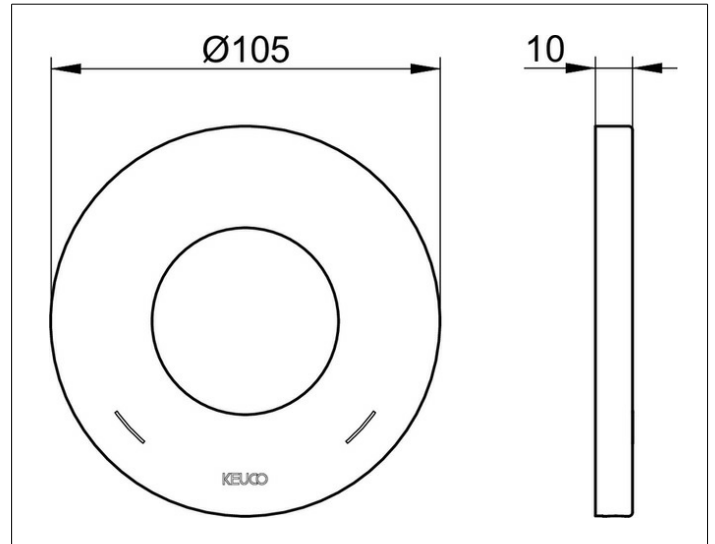

IXMO

59551130091 Wandrosette

PRODUKT

ZEICHNUNG

PRODUKTBESCHREIBUNG

für Einhebelmischer,
105 mm, rund, aus Messing,
zur Montage zwischen Fliesen und Fertigset

OBERFLÄCHE

Schwarzchrom gebürstet

ABMESSUNG

D: 105 mm