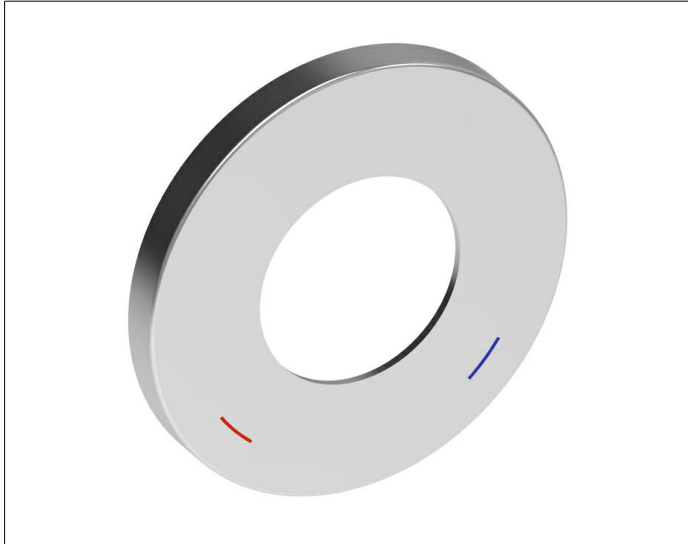

IXMO

59551130091 Wandrosette

PRODUKT

ZEICHNUNG

PRODUKTBESCHREIBUNG

für Einhebelmischer,
105 mm, rund, aus Messing,
zur Montage zwischen Fliesen und Fertigset

OBERFLÄCHE

Schwarzchrom gebürstet

ABMESSUNG

D: 105 mm