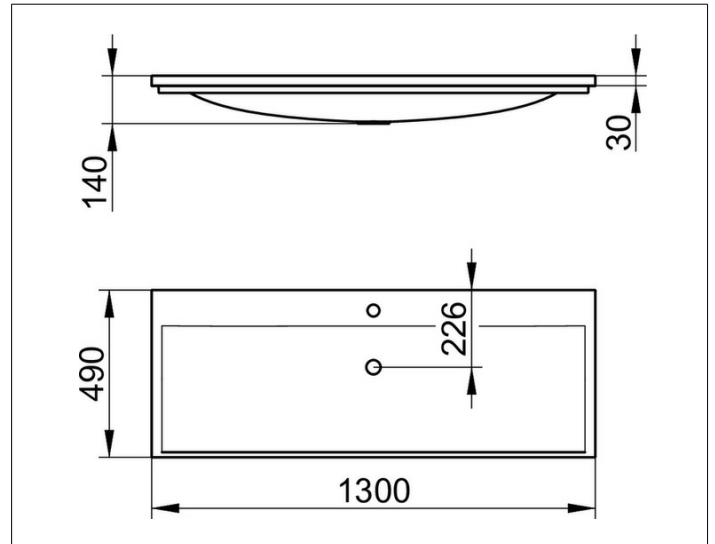

Royal Reflex

34081311301 Mineralguss-Waschtisch

PRODUKT

ZEICHNUNG

PRODUKTBESCHREIBUNG

für 1-Loch Armaturen geeignet,
komplett mit Ab- und Überlaufsystem Clou

OBERFLÄCHE

weiß alpin

ABMESSUNG

1300 x 30 x 490 mm