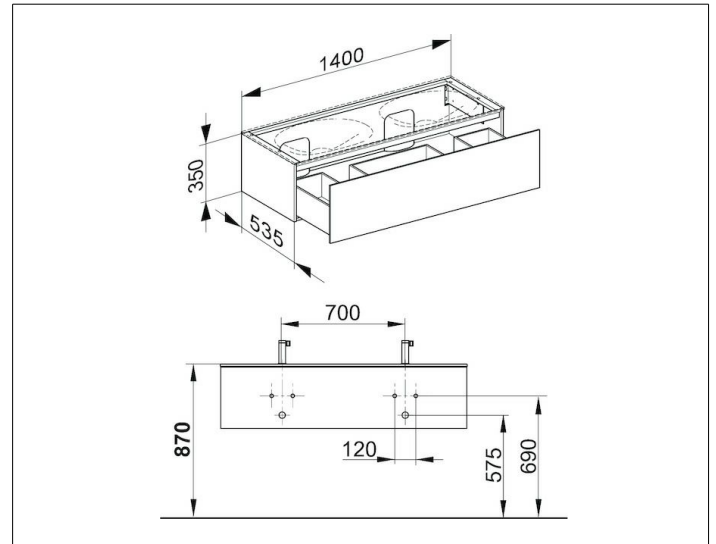

Edition 11

31267850100 Waschtischunterbau

PRODUKT

ZEICHNUNG

EEK: F , 10 kWh/1000h

OBERFLÄCHE

Tabak-Eiche Furnier/Tabak-Eiche Furnier

ABMESSUNG

1400 x 350 x 535 mm