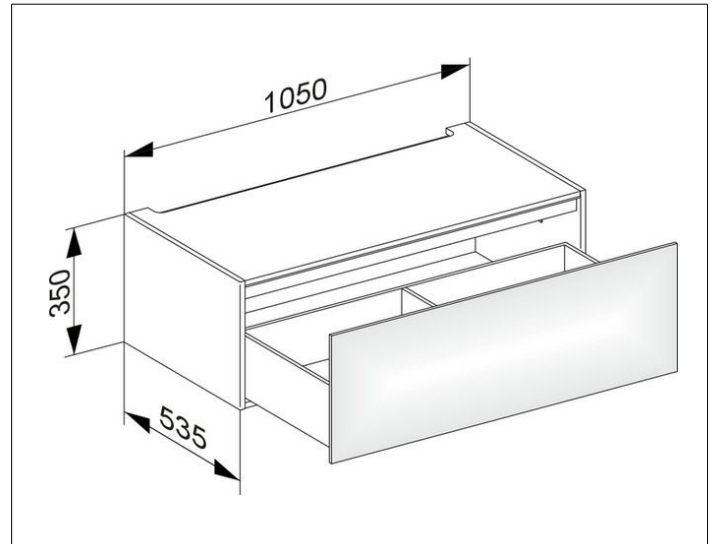

Edition 11

31312140000 Modul Unterbauschrank

PRODUKT

ZEICHNUNG

OBERFLÄCHE

trüffel/Glas trüffel

ABMESSUNG

1050 x 350 x 535 mm