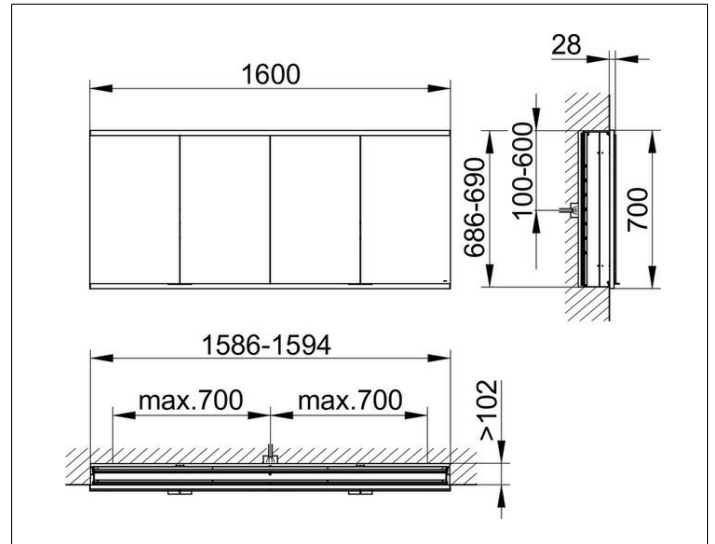

Royal Modular 2.0

800400160000500 Spiegelschrank

PRODUKT

ZEICHNUNG

OBERFLÄCHE

silber-eloxiert

ABMESSUNG

1600 x 700 x 120 mm