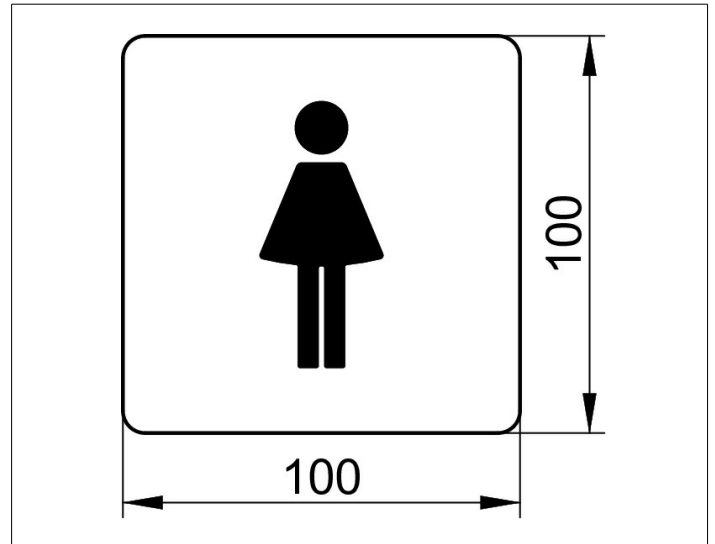

Plan
14966170000 Türschild

PRODUKT

ZEICHNUNG

PRODUKTBESCHREIBUNG

Symbol Damen

OBERFLÄCHE

Aluminium silber-eloxiert (E6 EV1)

AUSSCHREIBUNGSTEXT

KEUCO PLAN Türschild 14966170000 Damen
Türschild aus silber-eloxiertem Aluminium (E6 EV1)
mit dem Symbol DAMEN in quadratischer Form,
mit abgerundeten Ecken,
Maße 100 x 100 mm