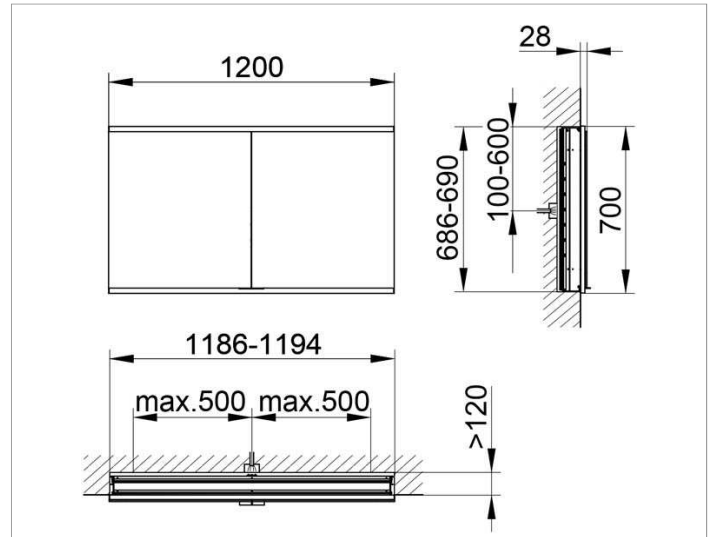

Royal Modular 2.0  
800200120000300 Spiegelschrank

PRODUKT

ZEICHNUNG

OBERFLÄCHE

silber-eloxiert

ABMESSUNG

1200 x 700 x 120 mm