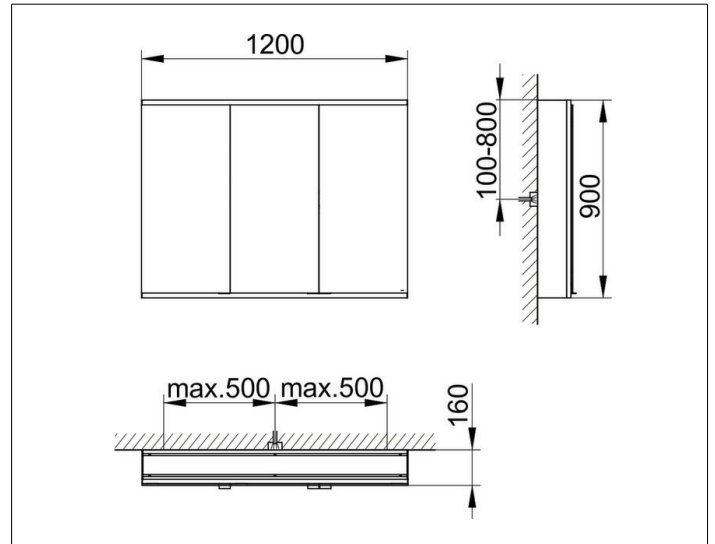

Royal Modular 2.0
800311121100000 Spiegelschrank

PRODUKT

ZEICHNUNG

EEK: C ,

OBERFLÄCHE

silber-eloxiert

ABMESSUNG

1200 x 900 x 160 mm