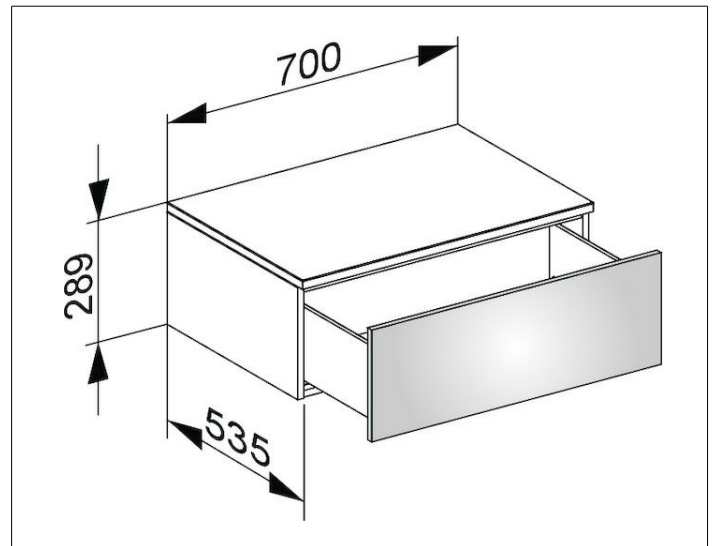

Edition 400

31741110000 Sideboard

PRODUKT

ZEICHNUNG

OBERFLÄCHE

anthrazit/Glas anthrazit klar

ABMESSUNG

700 x 289 x 535 mm