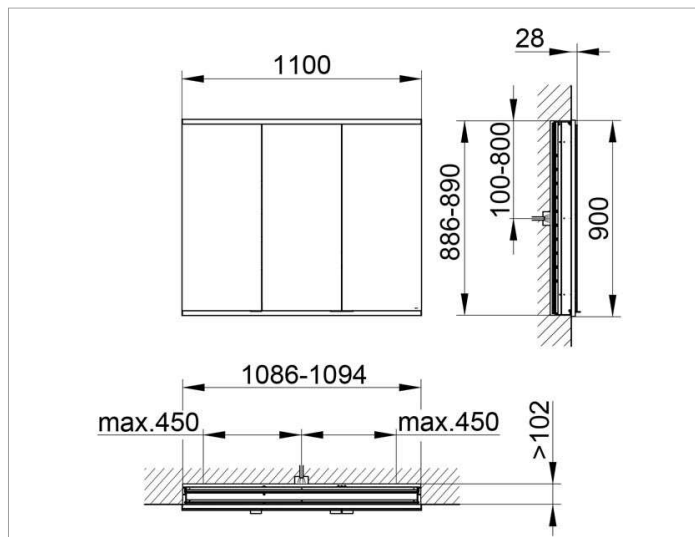

Royal Modular 2.0
800320111000200 Spiegelschrank

PRODUKT

ZEICHNUNG

EEK: A++, A+, A ,

OBERFLÄCHE

silber-eloxiert

ABMESSUNG

1100 x 900 x 120 mm