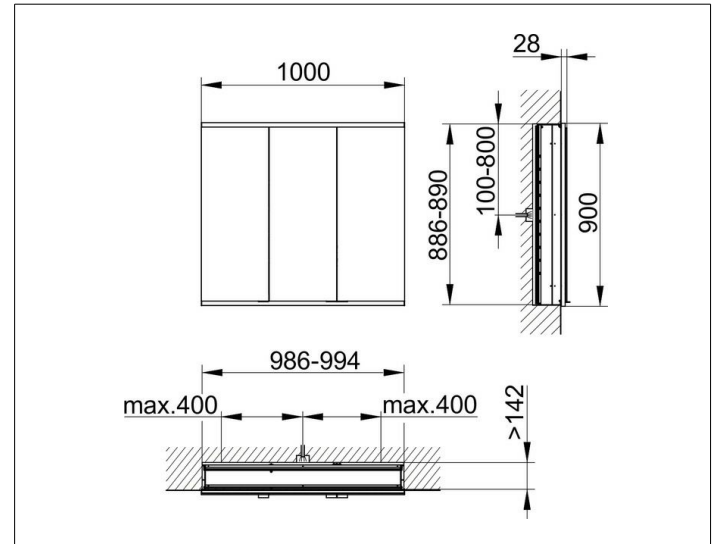

Royal Modular 2.0  
800310101100000 Spiegelschrank

**PRODUKT**

**ZEICHNUNG**

EEK: C ,

**OBERFLÄCHE**

silber-eloxiert

**ABMESSUNG**

1000 x 900 x 160 mm