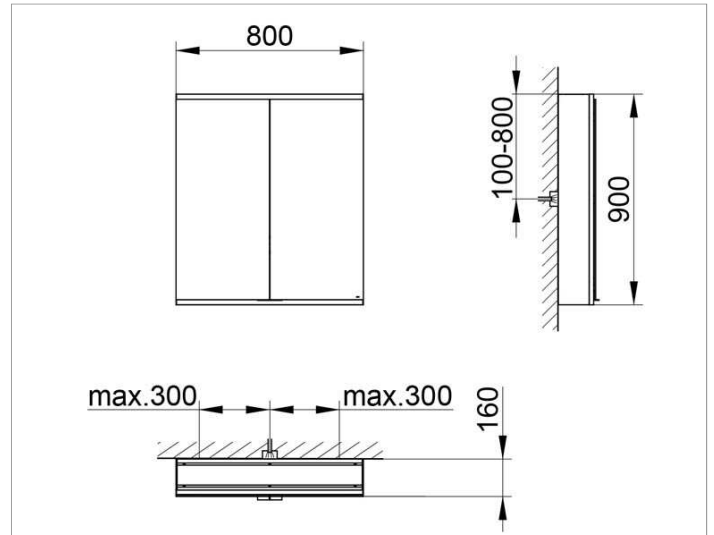

Royal Modular 2.0
800201081100300 Spiegelschrank

PRODUKT

ZEICHNUNG

OBERFLÄCHE

silber-eloxiert

ABMESSUNG

800 x 900 x 160 mm