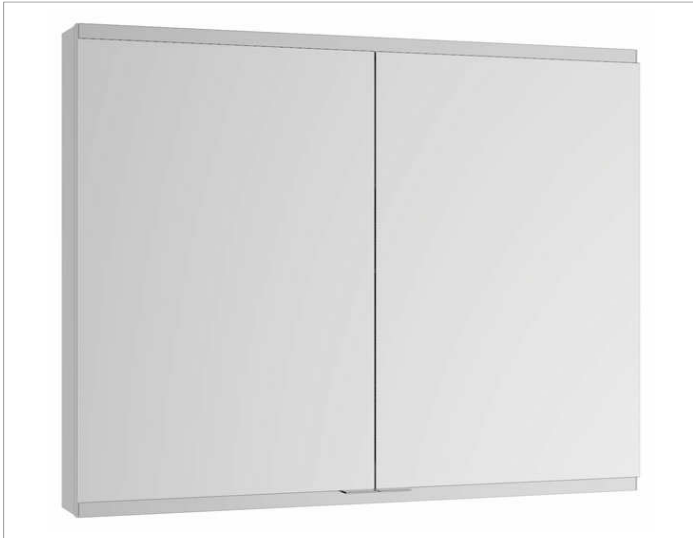

Royal Modular 2.0
800201081100300 Spiegelschrank

PRODUKT

ZEICHNUNG

OBERFLÄCHE

silber-eloxiert

ABMESSUNG

800 x 900 x 160 mm