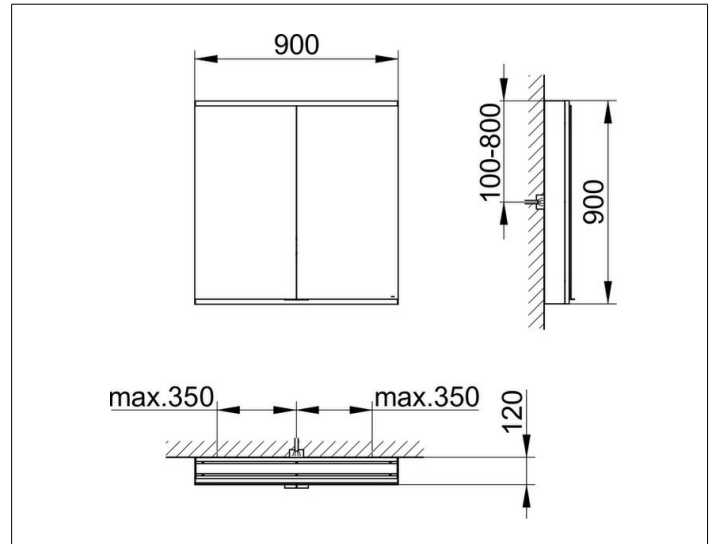

Royal Modular 2.0
800211091000000 Spiegelschrank

PRODUKT

ZEICHNUNG

EEK: C ,

OBERFLÄCHE

silber-eloxiert

ABMESSUNG

900 x 900 x 120 mm