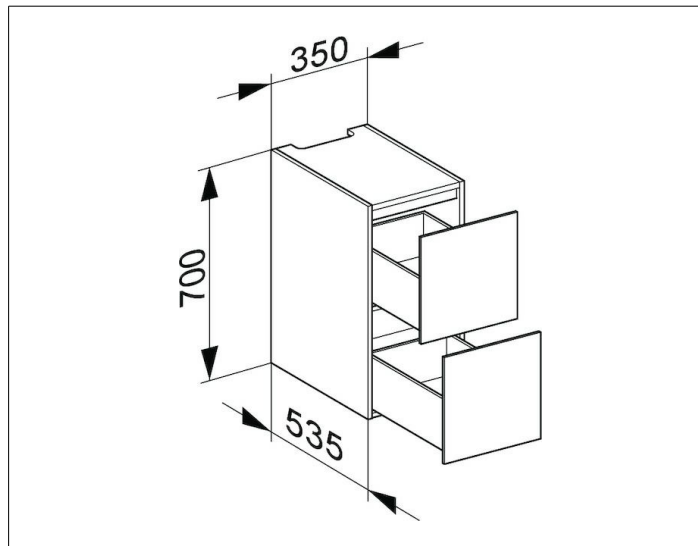

Edition 11

31314140000 Modul Unterbauschrank

PRODUKT

ZEICHNUNG

OBERFLÄCHE

trüffel/Glas trüffel

ABMESSUNG

350 x 700 x 535 mm