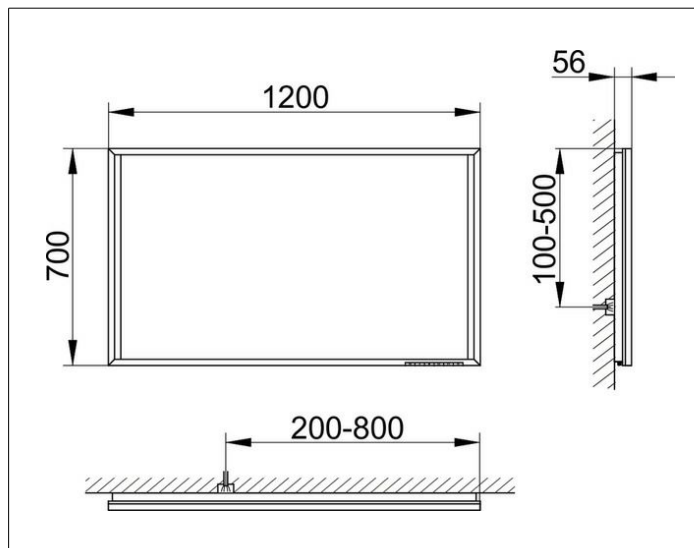

Edition 90

19098013500 Lichtspiegel

PRODUKT

ZEICHNUNG

PRODUKTBESCHREIBUNG

mit Spiegelheizung (mittig platziert)
 stufenlos einstellbare Lichtfarbe von 2700 Kelvin (warmweiß)
 bis 6500 Kelvin (Tageslicht),
 umlaufender verchromter Rahmen
 Bedienung:
 Tastenfelder mit kapazitiver Touch-Sensorik,
 integrierte Nebenstellenfunktion für z. B. Raumschalter
 Spiegelheizung:
 automatische Abschaltung nach 20 Minuten
 Beleuchtung:
 LED (Lebensdauer > 30.000 Std.)
 Hauptlicht (vertikal) und Waschtischbeleuchtung separat
 stufenlos dimmbar sowie ein-/ausschaltbar
 EEK: C , 27 kWh/1000h

OBERFLÄCHE

27 Watt + 82 Watt

ABMESSUNG

1200 x 700 x 56 mm