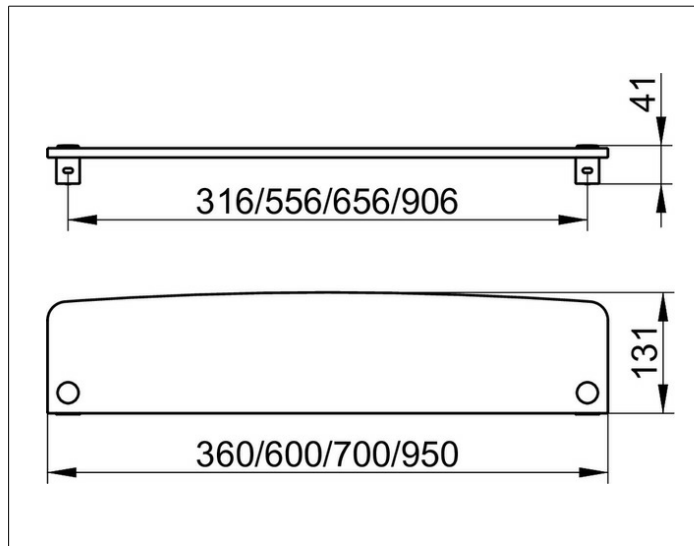

Elegance

11610009300 Kristallglas-Platte

PRODUKT

ZEICHNUNG

PRODUKTBESCHREIBUNG

lose

AUSSCHREIBUNGSTEXT

KEUCO ELEGANCE Kristallglas-Platte 11610009300, lose
 Hochwertige Kristallglas-Platte
 passend zu Ablagekonsolen, Artikel-Nr. 11610010000
 Breite 360 mm, Stärke 10 mm, Tiefe 131 mm
 Die Ablagekonsolen sind separat zu bestellen!

ABMESSUNG

360 x 131 x 10 mm